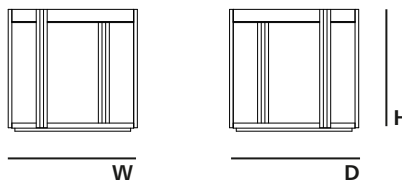

TECHNICAL | TÉCNICO | TÉCNICO

MNLAP

DIMENSIONS | DIMENSÕES | DIMENSIONES mm

W 600 H 600 D 600
W 23,6" H 23,6" D 23,6"

PACKAGING | EMBALAGEM | EMBALAJE

VOLUME | VOLUME | VOLUMEN
0,27 m3 | 9,5 ft3 (Packed) | (Embalado) | (Embalado)

WEIGHT | PESO | PESO
45 kg | 99,2 lbs (packed in reinforced carton case)
(embalado em caixa de cartão reforçada)
(embalado en caja de cartón reforzada)